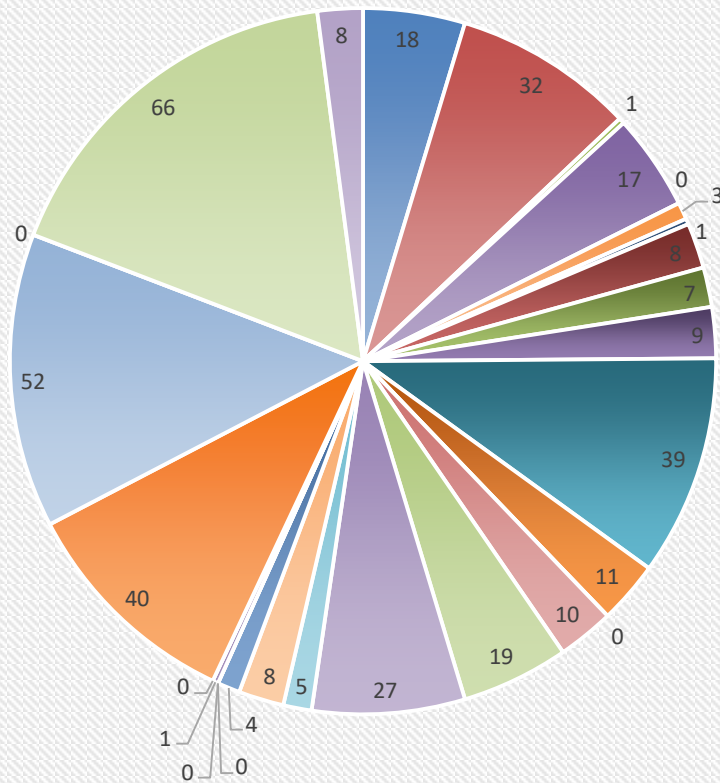

Los siguientes gráficos, confeccionados a partir de una base de datos de los años 2017 y 2018, dan cuenta del universo de Graduados y Graduadas de la FCH discriminados por carrera y localidad de procedencia.

AZUL

Alumnos de Azul por carrera

- (CE-L) Licenciatura en Ciencias de la Educación
- (DCE) Licenciatura en Ciencias de la Educación - Ciclo de Licenciatura
- (DEI) Licenciatura en Educación Inicial - Ciclo de Licenciatura
- (DEI) Licenciatura en Educación Inicial - Ciclo de Licenciatura
- (DG) Licenciatura en Geografía - Ciclo de Licenciatura
- (DG) Licenciatura en Geografía - Ciclo de Licenciatura
- (DGA) Licenciatura en Gestión Ambiental - Ciclo de Licenciatura
- (DGA) Licenciatura en Gestión Ambiental - Ciclo de Licenciatura
- (DH) Licenciatura en Historia - Ciclo de Licenciatura
- (DT) Licenciatura en Turismo Sustentable - Ciclo de Licenciatura
- (DTGU) Tecnicatura en Gestion Universitaria
- (EI-L) Licenciatura en Educación Inicial

AZUL

Graduados de Azul por carrera

NECOCHEA

Graduados de Necochea por carrera

OLAVARRIA

Alumnos de Olavarria por carrera

- (CE-L) Licenciatura en Ciencias de la Educación
- (DCE) Licenciatura en Ciencias de la Educación - Ciclo de Licenciatura
- (DEI) Licenciatura en Educación Inicial - Ciclo de Licenciatura
- (DEI) Licenciatura en Educación Inicial - Ciclo de Licenciatura
- (DG) Licenciatura en Geografía - Ciclo de Licenciatura
- (DG) Licenciatura en Geografía - Ciclo de Licenciatura
- (DGA) Licenciatura en Gestión Ambiental - Ciclo de Licenciatura
- (DGA) Licenciatura en Gestión Ambiental - Ciclo de Licenciatura
- (DH) Licenciatura en Historia - Ciclo de Licenciatura
- (DT) Licenciatura en Turismo Sustentable - Ciclo de Licenciatura
- (DTGU) Tecnicatura en Gestion Universitaria
- (EI-L) Licenciatura en Educación Inicial

Tandil

Alumnos de Tandil por carrera

Tandil

Graduados de Tandil por carrera