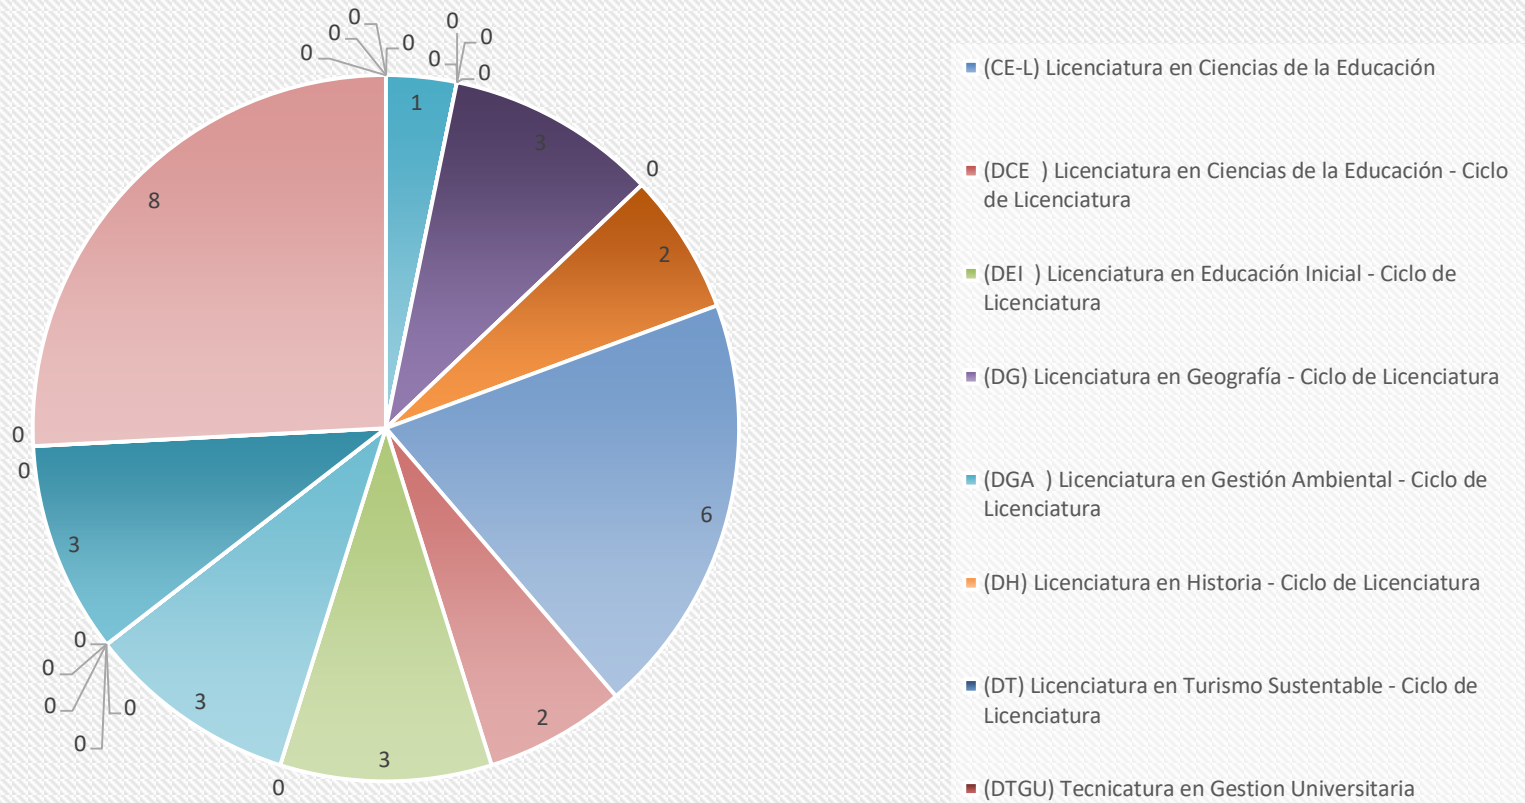

Los siguientes gráficos, confeccionados a partir de una base de datos de los años 2017 y 2018, dan cuenta del universo de Graduados y Graduadas de la FCH discriminados por carrera y localidad de procedencia.

AZUL

Alumnos de Azul por carrera

- (CE-L) Licenciatura en Ciencias de la Educación
- (DCE) Licenciatura en Ciencias de la Educación - Ciclo de Licenciatura
- (DEI) Licenciatura en Educación Inicial - Ciclo de Licenciatura
- (DEI) Licenciatura en Educación Inicial - Ciclo de Licenciatura
- (DG) Licenciatura en Geografía - Ciclo de Licenciatura
- (DG) Licenciatura en Geografía - Ciclo de Licenciatura
- (DGA) Licenciatura en Gestión Ambiental - Ciclo de Licenciatura
- (DGA) Licenciatura en Gestión Ambiental - Ciclo de Licenciatura
- (DH) Licenciatura en Historia - Ciclo de Licenciatura
- (DT) Licenciatura en Turismo Sustentable - Ciclo de Licenciatura
- (DTGU) Tecnicatura en Gestion Universitaria
- (EI-L) Licenciatura en Educación Inicial

AZUL

Graduados de Azul por carrera

NECOCHEA

Graduados de Necochea por carrera

OLAVARRIA

Alumnos de Olavarria por carrera

- (CE-L) Licenciatura en Ciencias de la Educación
- (DCE) Licenciatura en Ciencias de la Educación - Ciclo de Licenciatura
- (DEI) Licenciatura en Educación Inicial - Ciclo de Licenciatura
- (DEI) Licenciatura en Educación Inicial - Ciclo de Licenciatura
- (DG) Licenciatura en Geografía - Ciclo de Licenciatura
- (DG) Licenciatura en Geografía - Ciclo de Licenciatura
- (DGA) Licenciatura en Gestión Ambiental - Ciclo de Licenciatura
- (DGA) Licenciatura en Gestión Ambiental - Ciclo de Licenciatura
- (DH) Licenciatura en Historia - Ciclo de Licenciatura
- (DT) Licenciatura en Turismo Sustentable - Ciclo de Licenciatura
- (DTGU) Tecnicatura en Gestion Universitaria
- (EI-L) Licenciatura en Educación Inicial