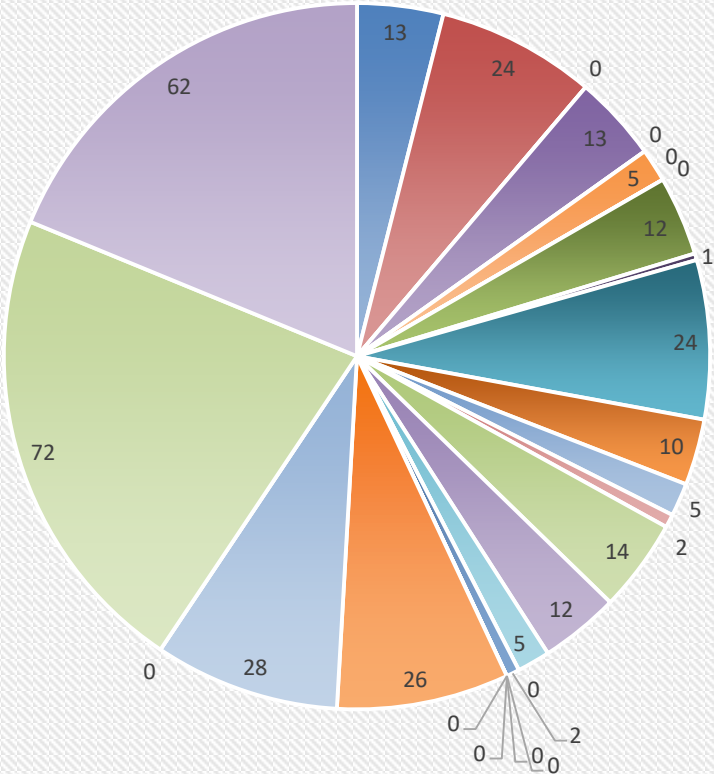

Los graduados y las graduadas de la ***Facultad de Ciencias Humanas*** son actores estratégicos en la vinculación de la UNICEN con su área de influencia regional. Relevar la procedencia y radicación de quienes han egresado de la FCH constituye una información necesaria para orientar la toma de decisiones de la FCH en la construcción de los vínculos con el entorno regional

Los siguientes gráficos, confeccionados a partir de una base de datos de los años 2017 y 2018, dan cuenta del universo de Graduados y Graduadas de la FCH discriminados por carrera y localidad de procedencia.

AZUL

Alumnos de Azul por carrera

- (CE-L) Licenciatura en Ciencias de la Educación
- (DCE) Licenciatura en Ciencias de la Educación - Ciclo de Licenciatura
- (DEI) Licenciatura en Educación Inicial - Ciclo de Licenciatura
- (DEI) Licenciatura en Educación Inicial - Ciclo de Licenciatura
- (DG) Licenciatura en Geografía - Ciclo de Licenciatura
- (DG) Licenciatura en Geografía - Ciclo de Licenciatura
- (DGA) Licenciatura en Gestión Ambiental - Ciclo de Licenciatura
- (DGA) Licenciatura en Gestión Ambiental - Ciclo de Licenciatura
- (DH) Licenciatura en Historia - Ciclo de Licenciatura
- (DT) Licenciatura en Turismo Sustentable - Ciclo de Licenciatura
- (DTGU) Tecnicatura en Gestion Universitaria
- (EI-L) Licenciatura en Educación Inicial