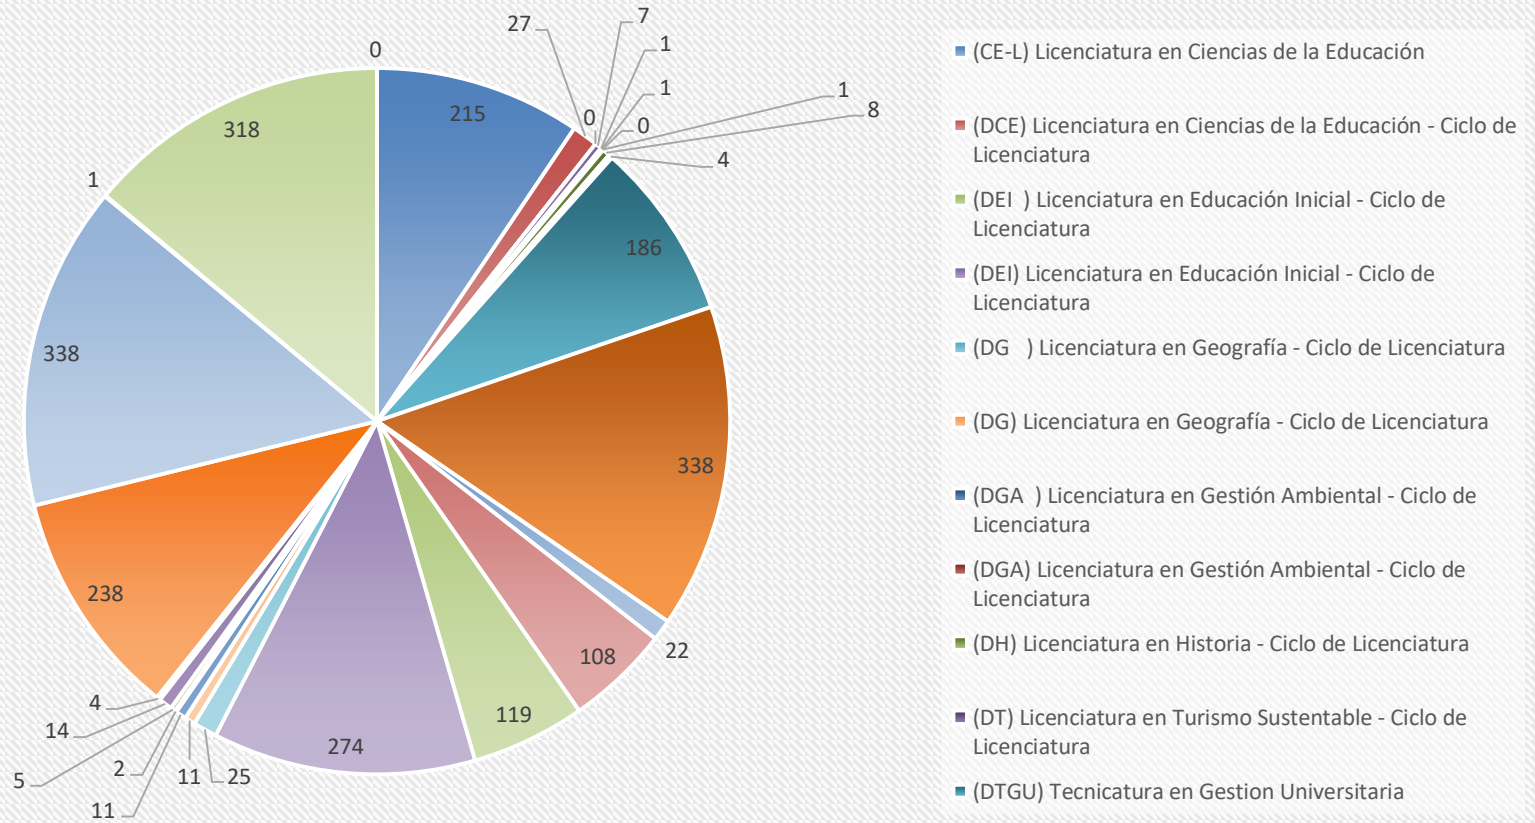

Los siguientes gráficos, confeccionados a partir de una base de datos de los años 2017 y 2018, dan cuenta del universo de Graduados y Graduadas de la FCH discriminados por carrera y localidad de procedencia.

AZUL

Alumnos de Azul por carrera

- (CE-L) Licenciatura en Ciencias de la Educación
- (DCE) Licenciatura en Ciencias de la Educación - Ciclo de Licenciatura
- (DEI) Licenciatura en Educación Inicial - Ciclo de Licenciatura
- (DEI) Licenciatura en Educación Inicial - Ciclo de Licenciatura
- (DG) Licenciatura en Geografía - Ciclo de Licenciatura
- (DG) Licenciatura en Geografía - Ciclo de Licenciatura
- (DGA) Licenciatura en Gestión Ambiental - Ciclo de Licenciatura
- (DGA) Licenciatura en Gestión Ambiental - Ciclo de Licenciatura
- (DH) Licenciatura en Historia - Ciclo de Licenciatura
- (DT) Licenciatura en Turismo Sustentable - Ciclo de Licenciatura
- (DTGU) Tecnicatura en Gestion Universitaria
- (EI-L) Licenciatura en Educación Inicial

AZUL

Graduados de Azul por carrera

NECOCHEA

Graduados de Necochea por carrera

OLAVARRIA

Alumnos de Olavarria por carrera

- (CE-L) Licenciatura en Ciencias de la Educación
- (DCE) Licenciatura en Ciencias de la Educación - Ciclo de Licenciatura
- (DEI) Licenciatura en Educación Inicial - Ciclo de Licenciatura
- (DEI) Licenciatura en Educación Inicial - Ciclo de Licenciatura
- (DG) Licenciatura en Geografía - Ciclo de Licenciatura
- (DG) Licenciatura en Geografía - Ciclo de Licenciatura
- (DGA) Licenciatura en Gestión Ambiental - Ciclo de Licenciatura
- (DGA) Licenciatura en Gestión Ambiental - Ciclo de Licenciatura
- (DH) Licenciatura en Historia - Ciclo de Licenciatura
- (DT) Licenciatura en Turismo Sustentable - Ciclo de Licenciatura
- (DTGU) Tecnicatura en Gestion Universitaria
- (EI-L) Licenciatura en Educación Inicial

Tandil

Alumnos de Tandil por carrera

Tandil

Graduados de Tandil por carrera