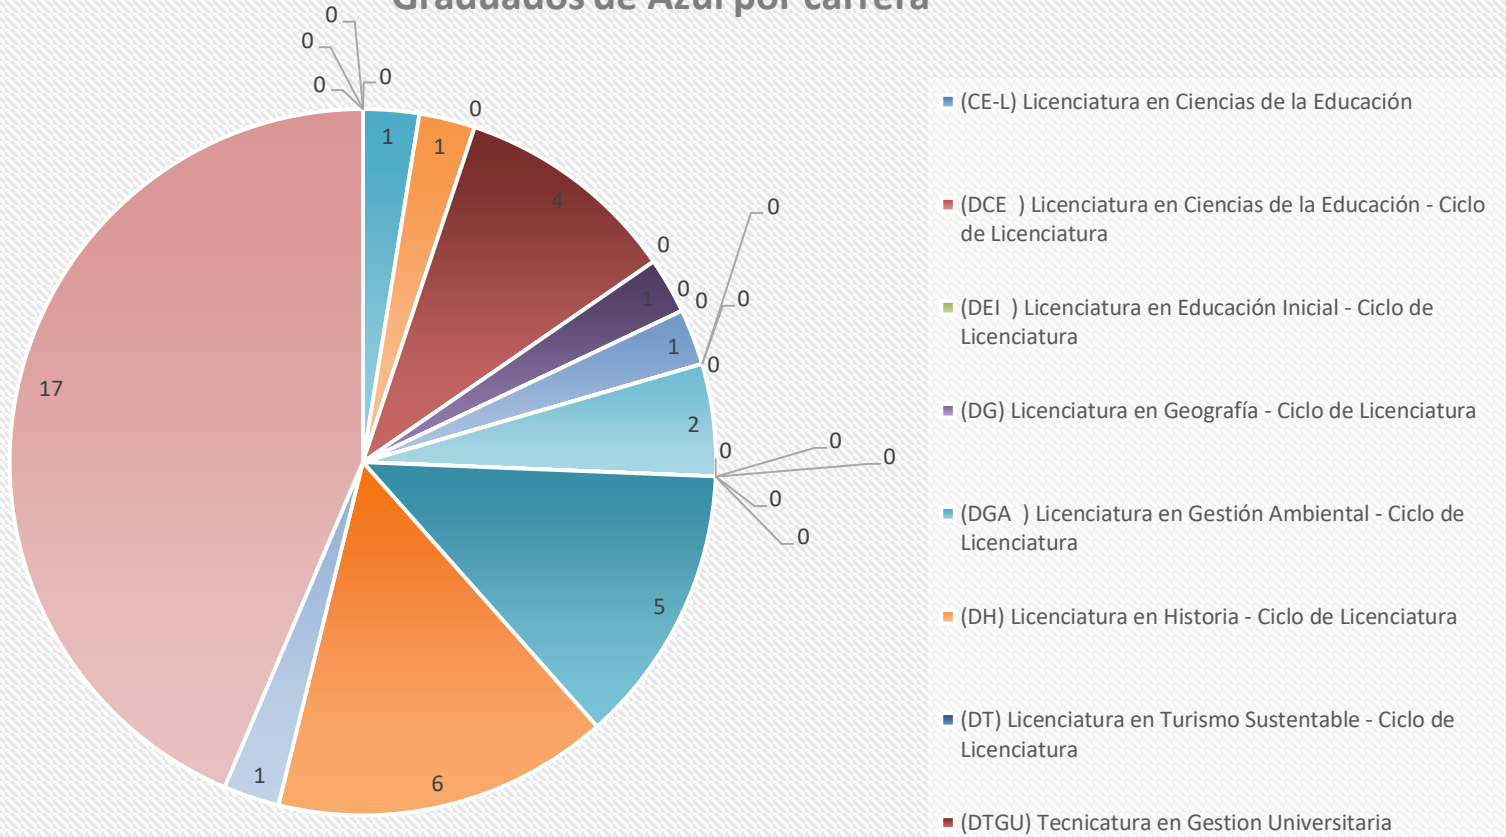

Los siguientes gráficos, confeccionados a partir de una base de datos de los años 2017 y 2018, dan cuenta del universo de Graduados y Graduadas de la FCH discriminados por carrera y localidad de procedencia.

AZUL

Alumnos de Azul por carrera

- (CE-L) Licenciatura en Ciencias de la Educación
- (DCE) Licenciatura en Ciencias de la Educación - Ciclo de Licenciatura
- (DEI) Licenciatura en Educación Inicial - Ciclo de Licenciatura
- (DEI) Licenciatura en Educación Inicial - Ciclo de Licenciatura
- (DG) Licenciatura en Geografía - Ciclo de Licenciatura
- (DG) Licenciatura en Geografía - Ciclo de Licenciatura
- (DGA) Licenciatura en Gestión Ambiental - Ciclo de Licenciatura
- (DGA) Licenciatura en Gestión Ambiental - Ciclo de Licenciatura
- (DH) Licenciatura en Historia - Ciclo de Licenciatura
- (DT) Licenciatura en Turismo Sustentable - Ciclo de Licenciatura
- (DTGU) Tecnicatura en Gestion Universitaria
- (EI-L) Licenciatura en Educación Inicial

AZUL

Graduados de Azul por carrera

NECOCHEA

Graduados de Necochea por carrera

OLAVARRIA

Alumnos de Olavarria por carrera

- (CE-L) Licenciatura en Ciencias de la Educación
- (DCE) Licenciatura en Ciencias de la Educación - Ciclo de Licenciatura
- (DEI) Licenciatura en Educación Inicial - Ciclo de Licenciatura
- (DEI) Licenciatura en Educación Inicial - Ciclo de Licenciatura
- (DG) Licenciatura en Geografía - Ciclo de Licenciatura
- (DG) Licenciatura en Geografía - Ciclo de Licenciatura
- (DGA) Licenciatura en Gestión Ambiental - Ciclo de Licenciatura
- (DGA) Licenciatura en Gestión Ambiental - Ciclo de Licenciatura
- (DH) Licenciatura en Historia - Ciclo de Licenciatura
- (DT) Licenciatura en Turismo Sustentable - Ciclo de Licenciatura
- (DTGU) Tecnicatura en Gestion Universitaria
- (EI-L) Licenciatura en Educación Inicial

Tandil

Alumnos de Tandil por carrera

Tandil

Graduados de Tandil por carrera